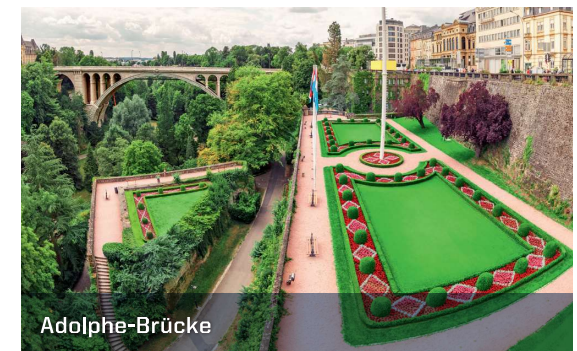

Buchungstelefon: 0491 9790 200

LESERREISE

4-TAGE REISE DONNERSTAG, 08.05. – SONNTAG, 11.05.2025

LUXEMBURG UND DIE LUGA GARTENSCHAU

UNESCO WELTKULTURERBE - BLÜTENOAISE UND ERLEBNISWELT

Enthaltene Leistungen

- Fahrt im modernen Reisebus
- Begrüßungspiccolo
- Bordservice
- 3 x Übernachtung im schönen Légère Hotel Luxemburg
- 3 x reichhaltiges Frühstücksbuffet
- 1 x Begrüßungsgetränk
- 2 x 3-Gang-Abendessen nach Wahl des Küchenchefs
- 1 x Besuch der Luxemburg Urban Garden Ausstellung
- Stadtrundgang Luxemburg

- Reisebegleitung
- Abo-Karteninhaber erhalten einen Reiseführer

Preise pro Person

Doppelzimmer 599,- €
EZ-Zuschlag 119,- €

Reiseveranstalter

Lighthouse Travel GmbH,
Maiburger Straße 8, 26789 Leer

OZI
Ostfriesen-Zeitung

Abo-Karte

Abo-Karte

OZI
Ostfriesen-Zeitung

Luxemburg