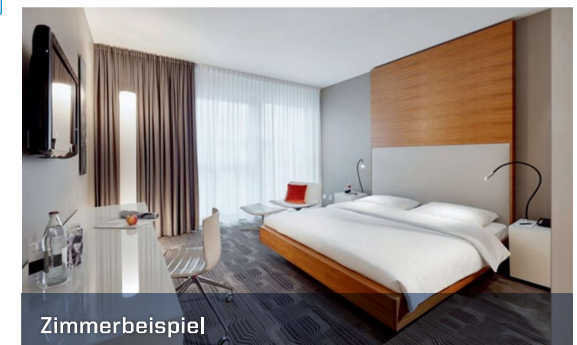

Ihr Hotel

Zimmerbeispiel